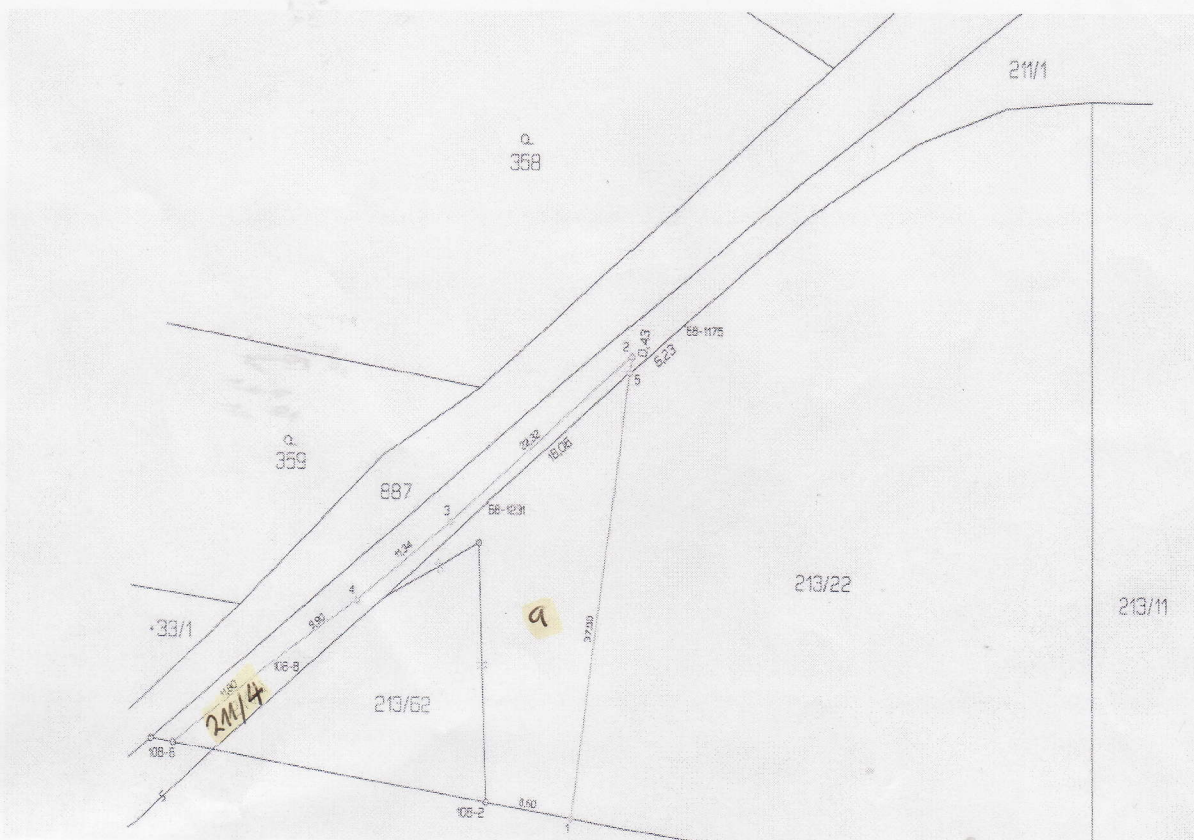

**Obec Kladruby** oznamuje podle § 39 zákona č. 128/2000 Sb. o obcích, **záměr prodeje části "a" pozemku** p. č. 213/22 a **pozemku "p. č. 211/4"** vzniklého z pozemku 211/1 obojí odděleno geometrickým plánem č. **180-659/2018** v obci Kladruby, zapsané v katastrálním území Kladruby u Strakonice na LV 1.