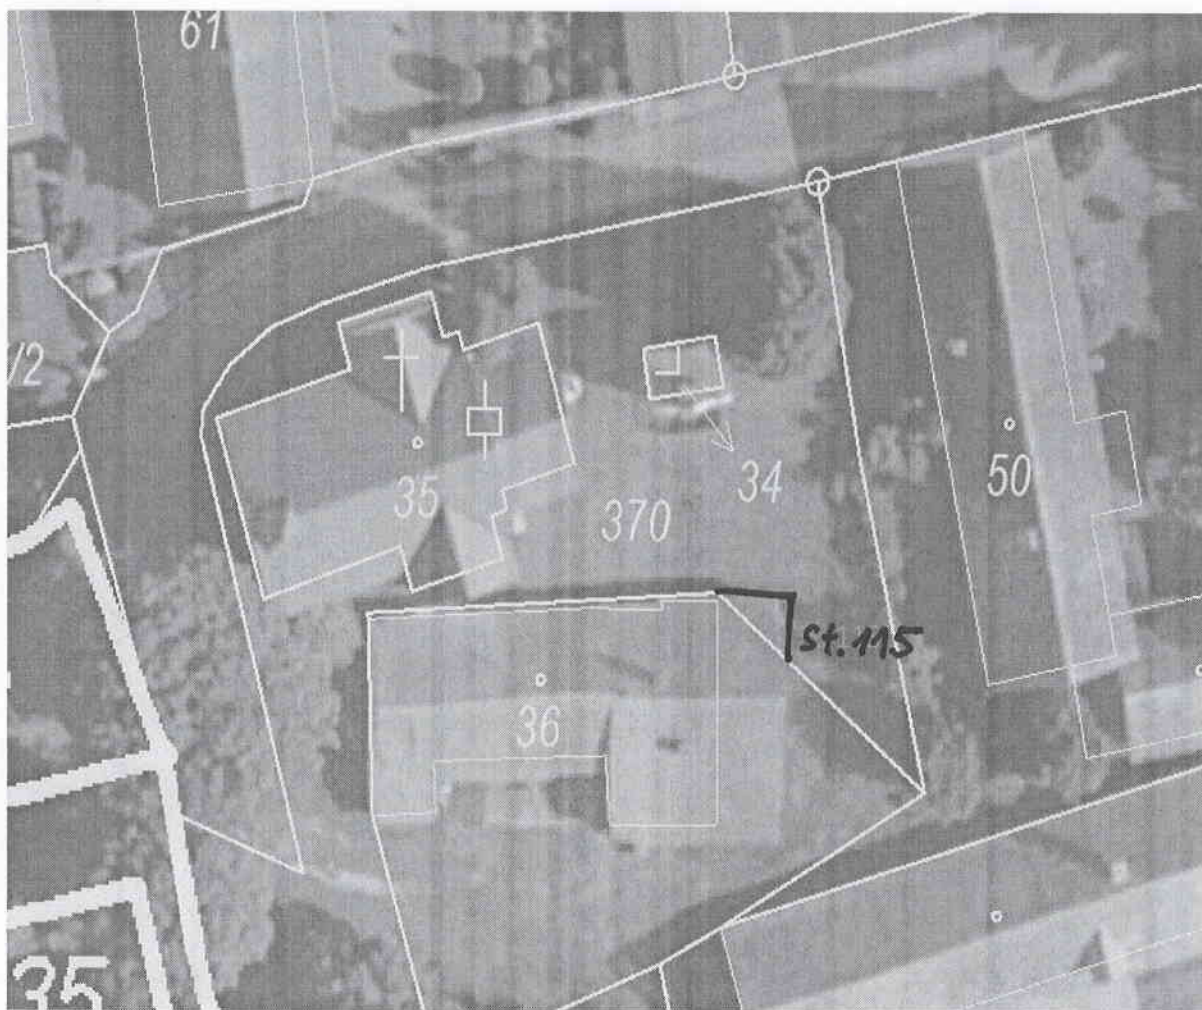

Obec Kladruby oznamuje podle § 39 zákona č. 128/2000 Sb. o obcích, **záměr prodeje části pozemku** p. č. 370 v obci Kladruby, zapsané v katastrálním území Kladruby u Strakonice na LV 1. Dle geometrického plánu Ing. Víta Berana č. 211-85/2023 je část pozemku označena jako stavební parcela číslo 115 o výměře 2m².